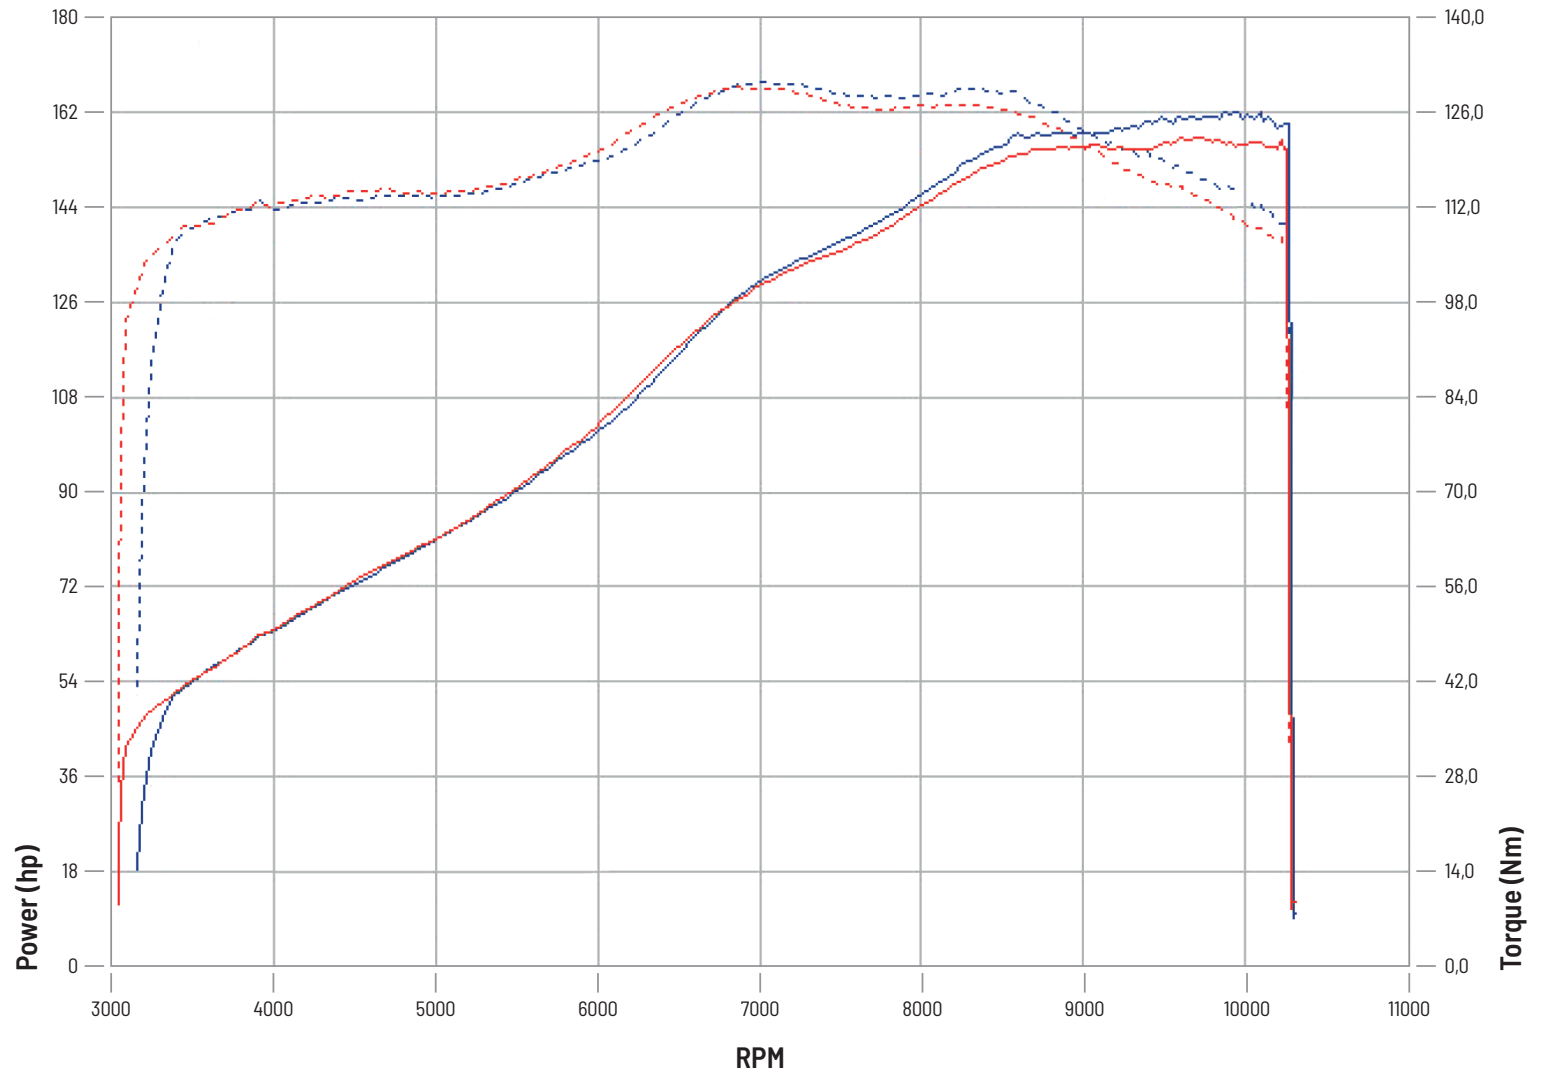

Model
**KTM
 SUPERDUKE 1290 GT
 2016 ▶**

Line
SLIP ON

Muffler
DELTA RACE

	Power (hp)	Torque (Nm)
■ Stock	157,2 hp 9608 rpm	129,6 Nm 6853 rpm
■ Mivv DELTA RACE + map	162,1 hp 9937 rpm	130,4 Nm 7065 rpm